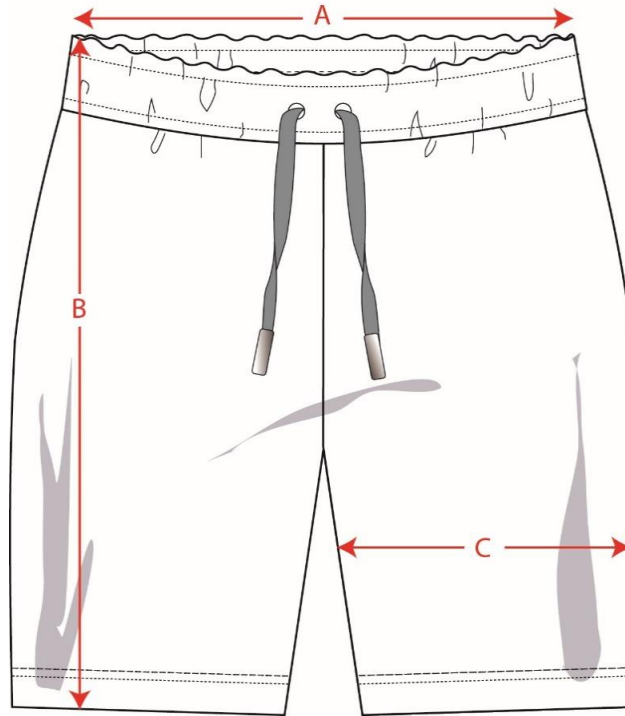

110-94 Jogging Short

Größen/Sizes	3-4/ 98-104	5-6/ 110-116	7-8/ 122-128	9-11/ 134-146	12-13/ 152-158
A: Bundweite/ waist	24 cm	25,5 cm	28 cm	31 cm	34 cm
B: Beinlänge/ leg length	25,5 cm	30,5 cm	35,5 cm	42,5 cm	47,5 cm
C: 1/2 Oberschenkelweite/ 1/2 thigh	23 cm	24,5 cm	25,5 cm	28 cm	31 cm